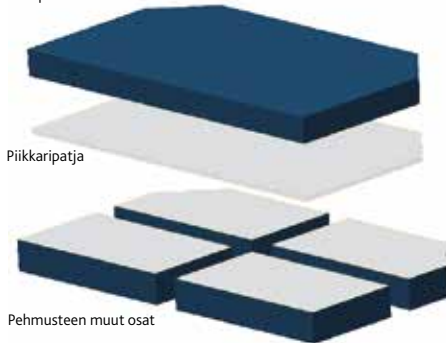

Korkeushyppypehmusteet

Alastulopehmusteemme on valmistettu helposti siirrettävistä pehmuste-elementeistä. Pehmusteena on kerrosrakenteinen, ilmaholvattu erikoispehmeä vaahtomuovi. Päälliset valmistetaan UV-suojatusta vinyylistä kuumasaumausmenetelmällä. Pehmusteet ovat saaneet upean sini-valkoverinsä lisäksi 10 cm vahvan piikkaripatjan, joka antaa pehmusteille erinomaisen pintapehmyden ja lisää pehmusteiden käyttöikä merkittävästi. Pehmusteissa on kätevät kantokahvat elementtien helppoa siirtoa varten. XL- ja L-mallit ovat IAAF-sertifioituja. Viimeisimmät referenssit: Kalevan Kisat Seinäjoki 2017 ja Kalevan Kisat Jyväskylä 2018. Pehmusteemme ovat suomalaista laatutyötä!

Kuvan Olympia L-pehmuste ilman sadepeitettä.

Sadepeite

Piikkaripatja

Pehmusteen muut osat

Korkeushyppypehmuste Olympia XL

700 x 400 x 60 + 10 cm. Kansainvälisen tason korkealaatuinen kilpa-alastulopehmuste. Varustettu kaksipuolisella, käännettävällä piikkaripatjalla, sekä sadepeitteellä, jossa sivut alas saakka. IAAF sertifioitu.

510400 Tarjous
510406, telinesyvennyksin Tarjous

Korkeushyppypehmuste Olympia L

600 x 400 x 60 + 10 cm. Kansallisen ja kansainvälisen tason korkealaatuinen kilpa-alastulopehmuste. Varustettu kaksipuolisella, käännettävällä piikkaripatjalla, sekä sadepeitteellä, jossa sivut alas saakka. IAAF sertifioitu.

510401 Tarjous
510407, telinesyvennyksin Tarjous

Korkeushyppypehmuste KS 600

600 x 300 x 50 + 10 cm. Kansallisen tason korkealaatuinen kilpa-alastulopehmuste. Varustettu kaksipuolisella, käännettävällä piikkaripatjalla, sekä sadepeitteellä, jossa sivut alas saakka. Täyttää kilpa-alastulopehmusteille asetetut virallisuusvaatimukset.