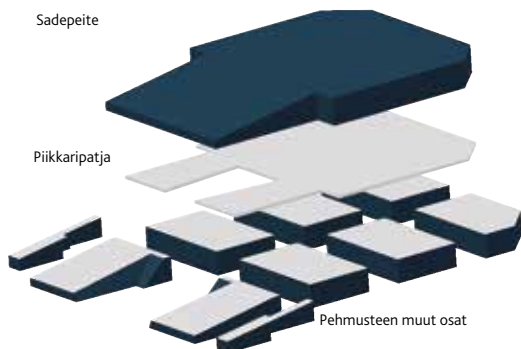

510404 Tarjous

Korkeushyppypehmuste KS 400 B

400 x 300 x 45 + 5 cm. Edullinen, mutta sama laatu ja materiaali kuin kilpapehmusteissa. Koulu- ja harjoitus-käyttöön. Yhtenäinen päällinen, jossa kansiosa vinyylikerkkoa, sivut tukevaa vinyyliä. Sisältää sadepeitteen jossa sivut alas saakka.

510405 Tarjous

UNISPORT™

Seiväshyppypehmusteet

Alastulopehmusteemme on valmistettu helposti siirrettävistä pehmuste-elementeistä. Pehmusteena on kerrosrakenteinen, ilmaholvattu erikoispehmeä vaahtomuovi. Päälliset valmistetaan UV-suojatusta vinyylistä kuumasaumausmenetelmällä. Pehmusteet ovat saaneet upean sini-valkoväriinsä lisäksi 10 cm vahvan piikkaripatjan, joka antaa pehmusteille erinomaisen pintapehmyden ja lisää pehmusteiden käyttöikä merkittävästi. Pehmusteissa on kätevät kantokahvat elementtien helppoa siirtoa varten. XL- ja L-mallit ovat IAAF-sertifioituja. Viimeisimmät referenssit: Kalevan Kisat Seinäjoki 2017 ja Kalevan Kisat Jyväskylä 2018. Pehmusteemme ovat suomalaista laatutyötä!

Kuvan Olympia XL-pehmuste ilman sadepeitettä.

Sadepeite

Piikkaripatja

Pehmusteen muut osat

Seiväshyppypehmuste Olympia XL

850 x 650 x 70 + 10 cm. Kansainvälisen tason korkealaatuinen kilpa-alastulopehmuste. Varustettu kaksipuolisella, käännettävällä piikkaripatjalla, sekä sadepeitteellä, jossa sivut alas saakka. Ei sisällä hyppytelineiden telinesuojia (510330). IAAF sertifioitu.

510300 Tarjous

Seiväshyppytelineen telinesuoja XL

Olympia XL mallille. 300 x 75 x 80/35 cm. Sama materiaali kuin alastulopehmusteessa. Tarrakiinnitys.

510330 Tarjous

Seiväshyppypehmuste Olympia L

800 x 600 x 70 + 10 cm. Kansallisen ja kansainvälisen tason korkealaatuinen kilpa-alastulopehmuste. Varustettu kaksipuolisella, käännettävällä piikkaripatjalla, sekä sadepeitteellä, jossa sivut alas saakka. Ei sisällä hyppytelineiden telinesuojia (510340). IAAF sertifioitu.