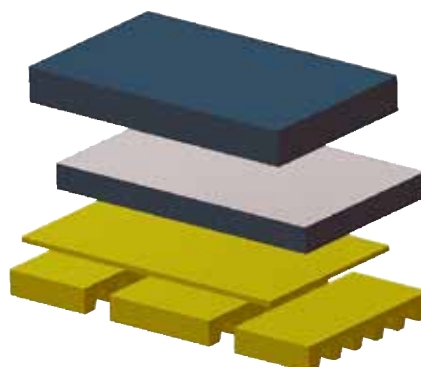

510400 Tarjous
510406, telinesyvennyksin Tarjous

Korkeushyppypehmuste Olympia L

600 x 400 x 60 + 10 cm. Kansallisen ja kansainvälisen tason korkealaatuinen kilpa-alastulopehmuste. Varustettu kaksipuolisella, käännettävällä piikkaripatjalla, sekä sadepeitteellä, jossa sivut alas saakka. IAAF sertifioitu.

510401 Tarjous
510407, telinesyvennyksin Tarjous

Korkeushyppypehmuste KS 600

600 x 300 x 50 + 10 cm. Kansallisen tason korkealaatuinen kilpa-alastulopehmuste. Varustettu kaksipuolisella, käännettävällä piikkaripatjalla, sekä sadepeitteellä, jossa sivut alas saakka. Täyttää kilpa-alastulopehmusteille asetetut virallisuusvaatimukset.

510402 Tarjous

Korkeushyppypehmuste KS 500

500 x 300 x 45 + 10 cm. Kansallisen tason korkealaatuinen kilpa- ja harjoitus-alastulopehmuste. Täyttää kansallisen tason alastulopehmusteille asetetun minimikokovaatimuksen. Varustettu kaksipuolisella, käännettävällä piikkaripatjalla, sekä sadepeitteellä, jossa sivut alas saakka.

510418 Tarjous

Korkeushyppypehmuste KS 500 B

500 x 300 x 45 + 5 cm. Kilpa- ja harjoitus-alastulopehmuste koulujen ja pienten kuntien urheilukentille. Yhtenäinen päällinen, jossa kansiosa vinyylikerkkoa, sivut ja pohja tukevaa vinyyliä. Sisältää sadepeitteen jossa sivut alas saakka.