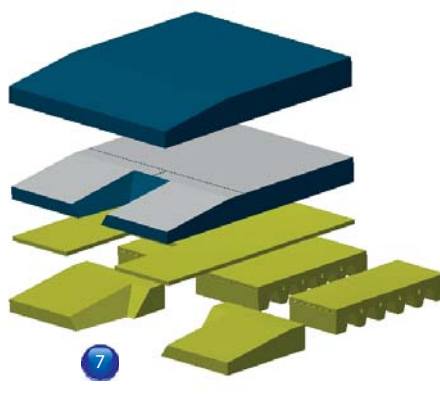

▲ 7. KS 600 B

600 x 500 x 60 + 5 cm. Kilpa- ja harjoitus-alastulopehmuste koulujen ja pienten kuntien urheilukentille. Yhtenäinen päällinen, jossa kansiosa vinyyliverkkoa, sivut tukevaa vinyyliä. Sisältää sadepeitteen, jossa sivut alas saakka.

510304.....Tarjous

Seiväshyppytelineen suoja

(Ei kuvassa.) Pehmusteille 510320, 510303 ja 510304.

510419.....Tarjous

Alastulopehmusteen alusritilä

(Ei kuvassa.) Kuminen rengasmatto.

Paksuus 23 mm.

521600, 100 x 150 cm.....Tarjous