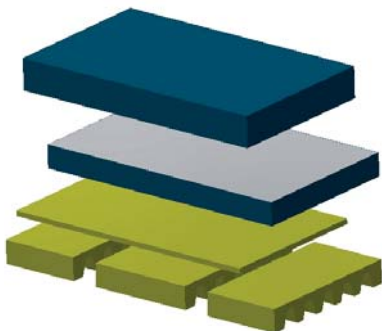

▲ KS 500 B

500 x 300 x 45 + 5 cm. Kilpa- ja harjoitusalastulopehmuste koulujen ja pienten kuntien urheilukentille. Yhtenäinen päällinen, jossa kansiosa vinyyliverkkoa, sivut ja pohja tukevaa vinyyliä.

510404.....Tarjous