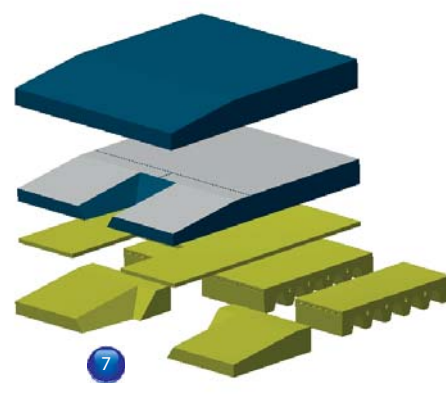

▲ 7. KS 600 B

600 x 500 x 60 + 5 cm. Kilpa- ja harjoitus-alastulopehmuste koulujen ja pienten kuntien urheilukentille. Yhtenäinen päällinen, jossa kansiosa vinyyliverkkoa, sivut tukevaa vinyyliä. Sisältää sadepeitteen, jossa sivut alas saakka.

510304.....Tarjous

Seiväshyppytelineen suoja

(Ei kuvassa.) Pehmusteille 510320, 510303 ja 510304.

510419.....Tarjous

Alastulopehmusteen alusritilä

(Ei kuvassa.) Kuminen rengasmatto.

Paksuus 23 mm.

521600, 100 x 150 cm.....Tarjous