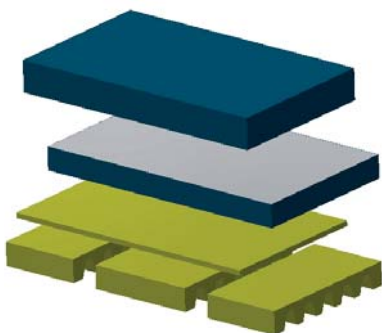

▲ KS 500 B

500 x 300 x 45 + 5 cm. Kilpa- ja harjoitusalastulopehmuste koulujen ja pienten kuntien urheilukentille. Yhtenäinen päällinen, jossa kansiosa vinyyliverkkoa, sivut ja pohja tukevaa vinyyliä.

510404.....Tarjous