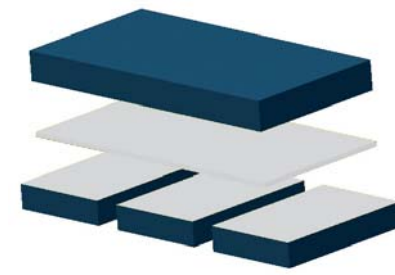

▲ KS 500

500 x 300 x 45 + 10 cm. Kansallisen tason korkealaatuinen kilpa- ja harjoitusalastulopehmuste. Täyttää kansallisen tason alastulopehmusteelle asetetun minimikovaatimuksen. Varustettu kaksipuolisella, käännettävällä piikkaripatjalla, sekä sadepeitteellä, jossa sivut alas saakka.

510418.....Tarjous