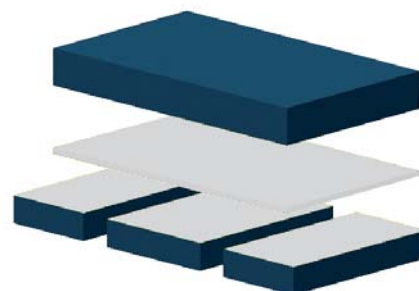

▲ Olympia L

600 x 400 x 60 + 10 cm. Kansallisen ja kansainvälisen tason korkealaatuinen kilpa-alastulopehmuste. Varustettu kaksipuolisella, käännettävällä piikkaripatjalla, sekä sadepeitteellä, jossa sivut alas saakka. Täyttää IAAF:n säännöt.

510401.....Tarjous